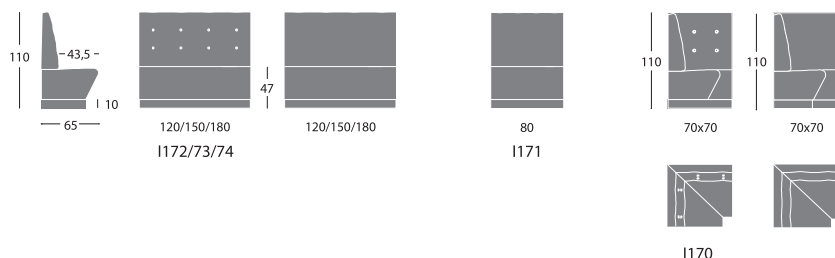

**Art. I173** Solid fabric for 1 pc 368 cm (H.140 cm)  
Upholstery in two colors: for 1 pc seat/back 336 cm  
(H. 140 cm) 1 pc - Sides 126 cm (H.140 cm)

**Art. I174** Solid fabric for 1 pc 431 cm (H.140 cm)  
Upholstery in two colours: for 1 pc seat/back 378 cm  
(H. 140 cm) 1 pc - Sides 126 cm (H.140 cm)

**Art. I171** Solid fabric for 1 pc 294 cm (H.140 cm)  
Upholstery in two colours: for 1 pc seat/back 168 cm  
(H. 140 cm) 1 pc - Sides 126 cm (H.140 cm)

**Art. I170** Solid fabric for 1 pc 336 cm (H.140 cm)

## Dimensions